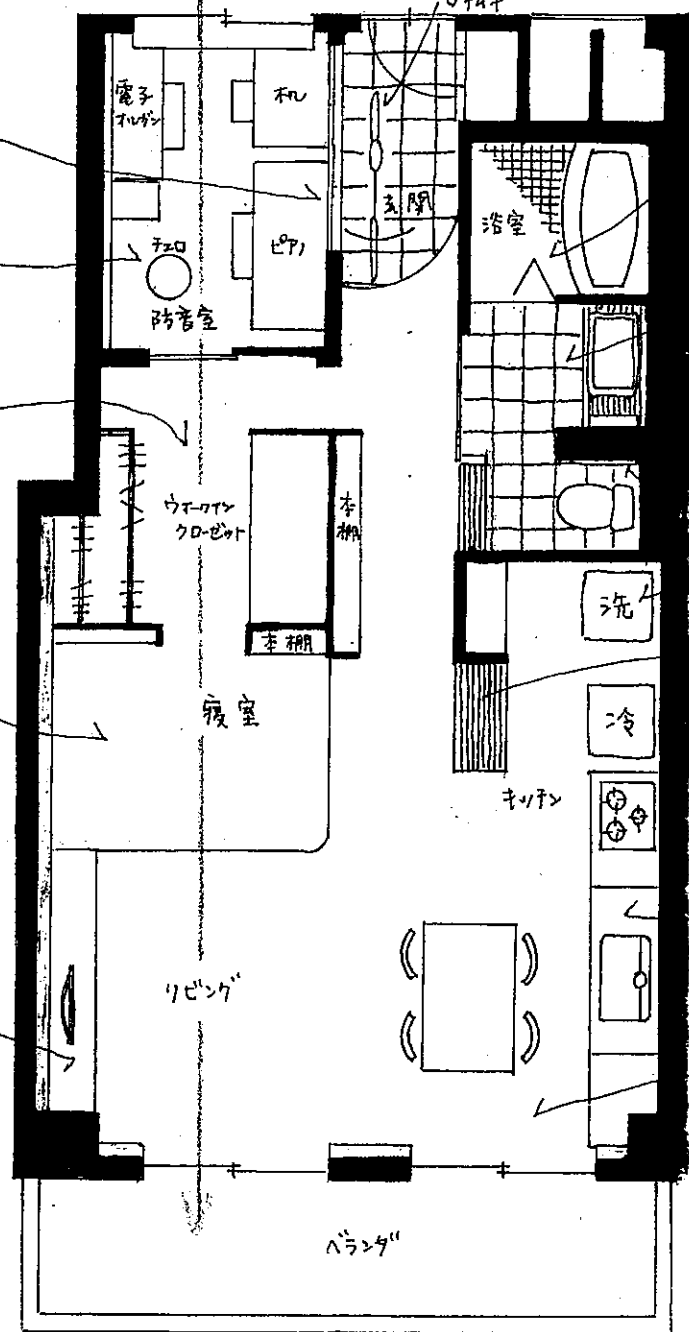

Before

防音室の窓はトリプルガラス
ガラスの空気層の厚さを増して
防音性能を高めた
特別製です。

音が気になるマンションでも
気がゆるくピアノが弾ける
防音室

通り抜け可能な
ウォークインクローゼット
腰が泉上に4収納が
あるという理想のカナ

畳パットど小上り風に。
寝室スースースカーテン
でやさしく仕切ります。

TVボードの天板は
大谷石(おおやいし)
栃木県の大谷町という町
どのお探れり凝灰石の
一種。美しいグリーンです

(風の通り道) 5.500

狭きぞう
なぞぞう
心地よいササ

水垢はタイル。
グレーブルのあしれ
な色合いがおすすめです。

本棚の足元に
間接照明

洗濯機を
ここに収納して洗面所はあきり

家電カウンター
甘いおいしいお菓子の
にきま可也

製作木製キッチン
ワークトップのステンレスは
セミオーダー品。
下部の4収納等は住居樂オリジナル

吉野杉の床板!!
厚さ30mmで毎脚も木目
最高級品!

- Data -
専有面積 61.27㎡