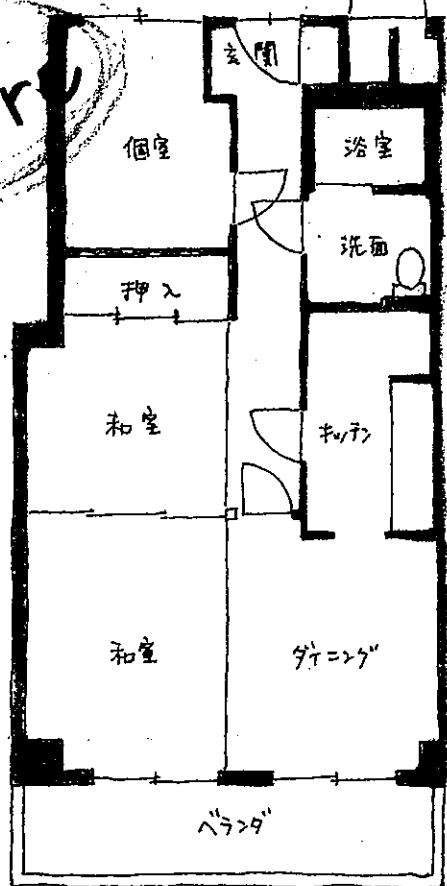

Before

防音室の窓はトリプルガラス
ガラスの空気層の厚さを増して
防音性能を高めた
特別製です。

音が気になるマンションでも
気がゆるくピアノが弾ける
防音室

通り抜け可能な
ウォークインクローゼット
腰が泉上に4収納が
あるという理想のカナ

畳パットど小上り風に。
寝室スースースカーテン
でやさしく仕切ります。

TVボードの天板は
大谷石(おおやいし)
栃木県の大谷町という町
どのお探れり凝灰石の
一種。美しいグリーンです

(風の通り道) 5.500

狭きぞう
なぞぞう
心地よいササ

水垢はタイル。
グレーブルのあしれ
な色合いがおすすめです。

本棚の足元に
間接照明

洗濯機を
ここに収納して洗面所はあきり

家電カウンター
甘いおいしいお菓子の
にきま可也

製作木製キッチン
ワークトップのステンレスは
セミオーダー品。
下部の4収納等は住居樂オリジナル

吉野杉の床板!!
厚さ30mmで毎脚も木目
最高級品!

- Data -
専有面積 61.27㎡