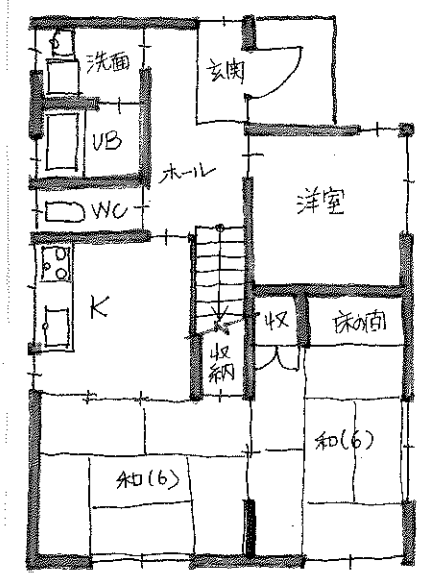

Aさんの家

広島からの
遠距離恋愛で
決めた……

リノベーション家

- Data -	
敷地面積	171.18㎡
1F床面積	65.00㎡
2F床面積	32.00㎡
延床面積	97.00㎡

After

Before

ます。トイレは使用できません。