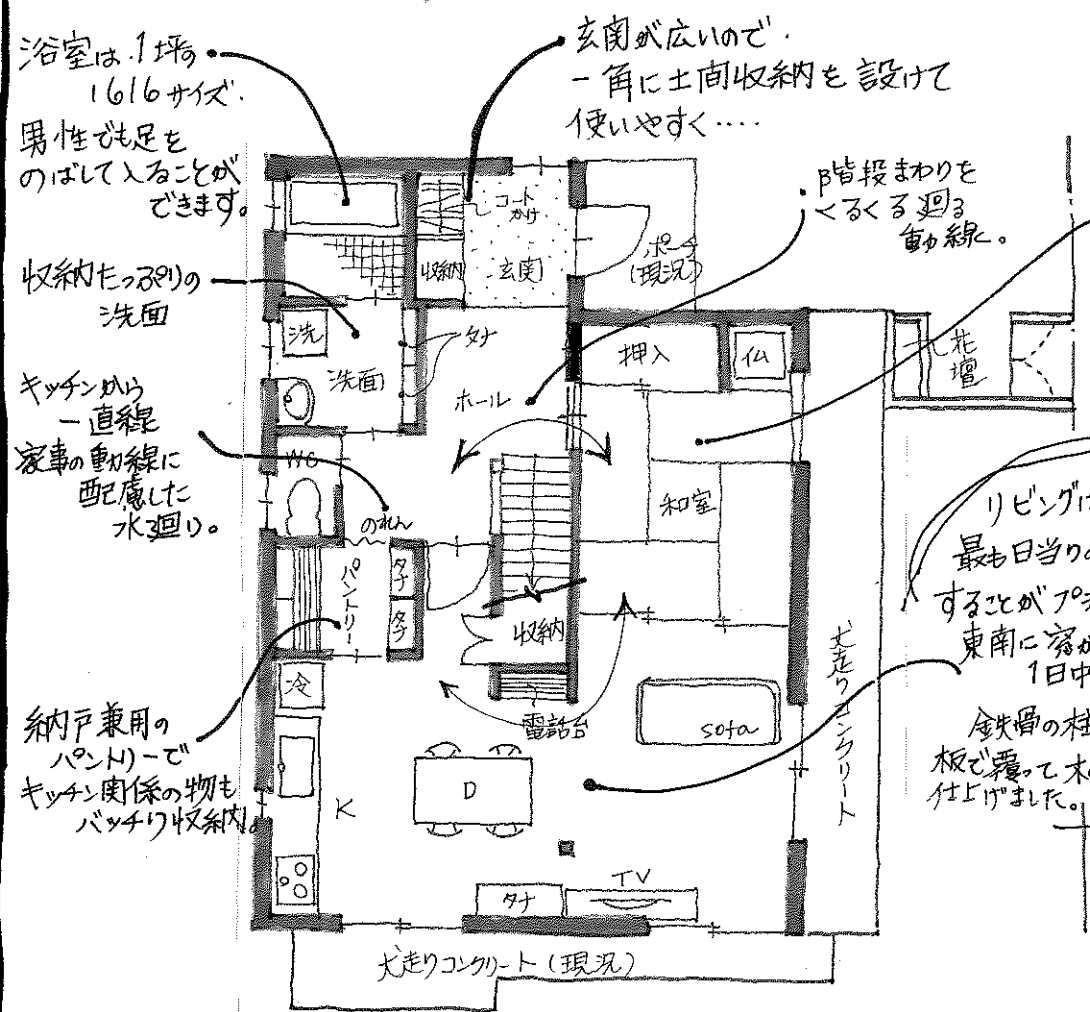

Aさんの家

広島からの
遠距離恋愛で
決めた……

リノベーション家

- Data -	
敷地面積	171.18㎡
1F床面積	65.00㎡
2F床面積	32.00㎡
延床面積	97.00㎡

After

Before

ます。トイレは使用できません。