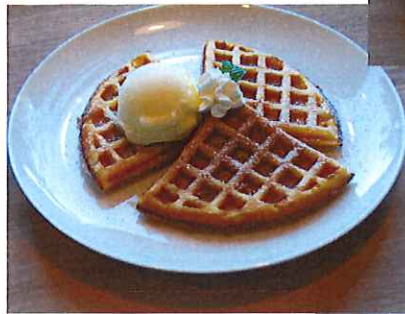

SWEETS

プレーンワッフル 400円

アイスワッフル 500円

ブルーベリーワッフル 600円

ストロベリーワッフル 600円

あんバナラワッフル 700円

和風な洋菓子
あんこと白玉、バナラアイスに
黒蜜のハーモニー♪

ちよっぴり 和風 SWEETS

クリームみつ豆 600円

♡あんこトッピング +50円

冷やし白玉ぜんざい 600円

キャラメル

シフォン

500円

お手軽 SWEETS

ミニワッフル 300円