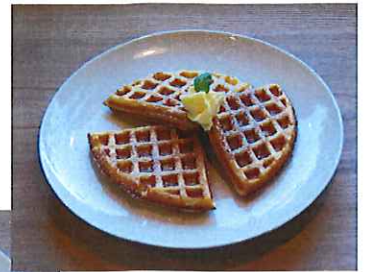

SWEETS

プレーンワッフル 400円

アイスワッフル 500円

ブルーベリーワッフル 600円

ストロベリーワッフル 600円

あんバナラワッフル 700円

和風な洋菓子
あんこと白玉、バナラアイスに
黒蜜のハーモニー♪

ちよっぴり 和風 SWEETS

クリームみつ豆 600円

♡あんこトッピング +50円

冷やし白玉ぜんざい 600円

キャラメル

シフォン

500円

お手軽 SWEETS

ミニワッフル 300円